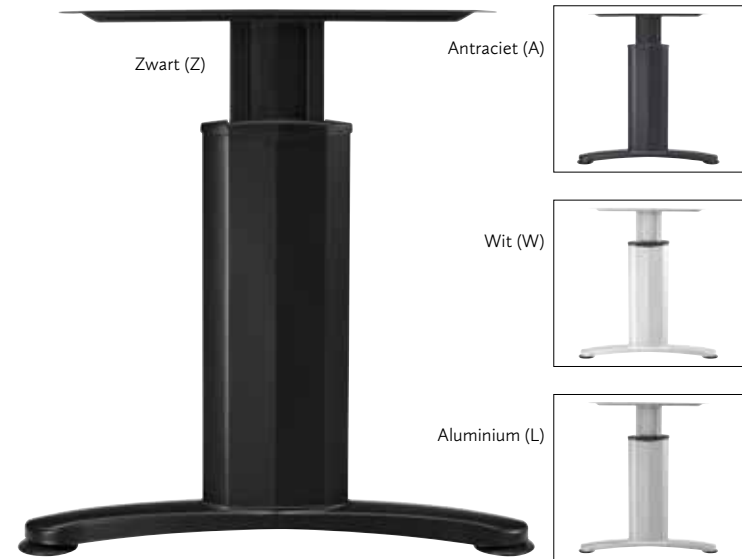

DOUBLE-T

NEN-EN-527 NEN2449 NEN1813 gecertificeerd.

Bureau

DT180LHL WINGBUREAU
180/80X120/60 CM LINKS
ALU/HAVANNA

401 €

BS1336LH LADESTATION 2 LADEN,
HM LADE, PENNENLADE, ALU 391 €
6401PUZ KLASIEKE BUREAUSTOEL
6401 CHROOM/ZWART PU
LEDER 371 €
BE209BELH+BELDH HALF OPEN
KAST 200X90X42 CM
ALU/HAVANNA 380 €
BE209BELH+BEHDH VOLLEDIG
GESLOTEN KAST 200X90X42 CM
ALU/HAVANNA 418 €