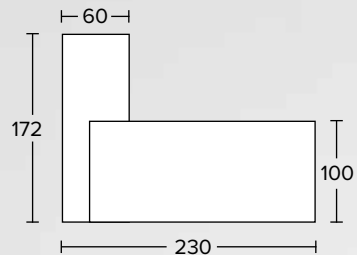

Direct-it

DIRECTIEBUREAU DIRECT-IT

HOEKCOMBINATIE INCL. LADENBLOK MET ZWEVEND
BLAD. LINKS EN RECHTS UIT TE VOEREN. 230 X 172
CM, 75 CM HOOG. DONKER EIKEN.
BE2310DO

1.427 €

OPTIONEEL TOPBLAD

MELKGLAS PANEEL TBV LAGER GEDEELTE
LINKS- EN RECHTSUITVOERING. CATG12.

475 €

Kleuren

Donker eiken (DO) Robson eiken (R) Halifax eiken (HA)

40 |

UITVOERING HALIFAX EIKEN 1.610 €