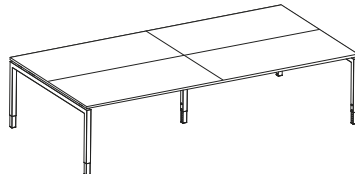

QU168BENCH..
320 X 165 CM
954 €