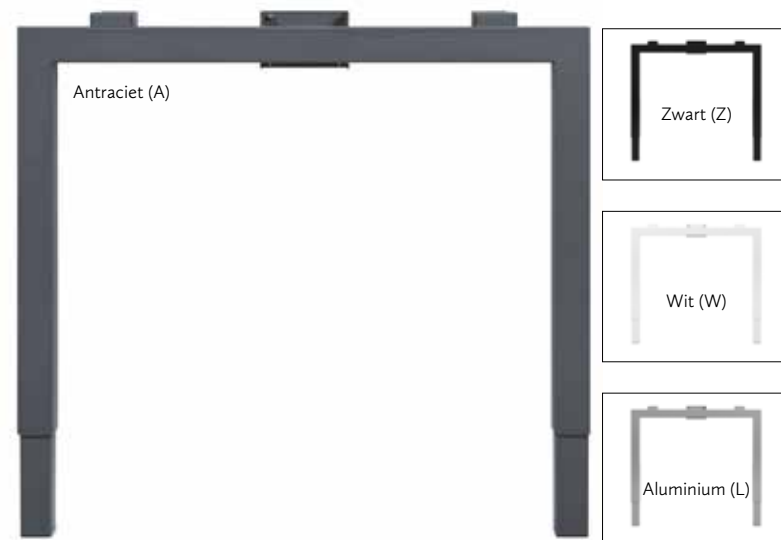

## Hoekbureau

**QU188ZE** BUREAU 180X80 CM  
ZWART/ANTRACIET EIKEN

**320 €**

**QUA068ZE** AANBOUWBUREAU  
80X60 CM ZWART/  
ANTRACIET EIKEN 202 €  
**BE10SZ** ROLDEURKAST  
105X120X43.5 CM ZWART 312 €  
**BEB12E** TOPBLAD 120X43.5 CM  
ANTRACIET EIKEN 63 €  
**BEB1SZ** PAPIERMAND  
ZWART 16 €  
**9405SZ** BUREAUSTOEL 9405  
ZWART 301 €