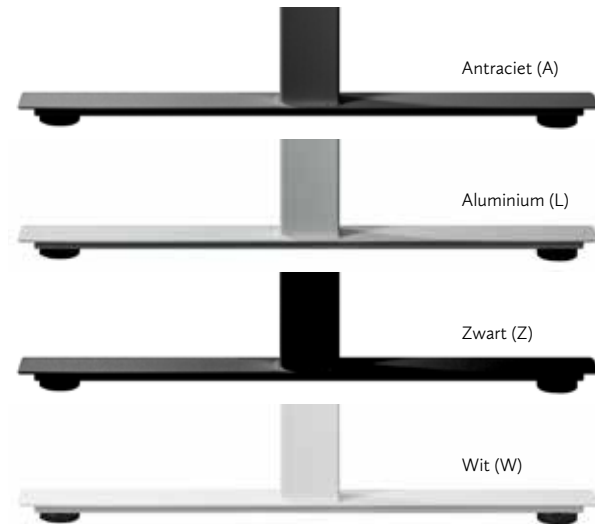

## Wingbureau

**TC180WWR WINGBUREAU**  
180/80X120/60 CM RECHTS  
WIT / WIT

**470 €**

**BS13333W LADESTATION 4 LADEN**  
+ PENNENLADE 391 €  
**BE105W ROLDEURKAST**  
105X120X43.5 CM WIT 312 €  
**BEB12W TOPBLAD 120X43.5 CM**  
WIT 63 €  
**9487SW BUREAUSTOEL**  
ZIT ZWART/RUG WIT MESH 385 €